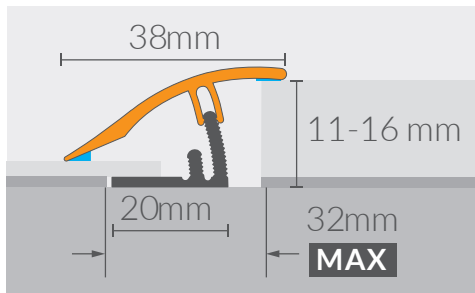

# PRODUO38

**MAX**  
LEVELING  
16mm

**MAX**  
DILATATION  
32mm

DILATATION  
**GLUE**

**INOX**  
COLOR  
+++

**PROFI**  
SOLUTION

## DIMENSIONS

## COLORS

	0,93 m	1,86 m	2,79 m
B1 	5905167815144	5905167801109	5905167801093
B3 	5905167815151	5905167815168	5905167801116
	12 pcs	12 pcs	12 pcs