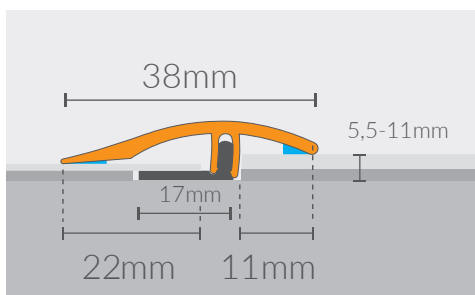

# PRODUO38

**MAX**  
LEVELING  
16mm

**MAX**  
DILATATION  
32mm

DILATATION  
**GLUE**

**INOX**  
COLOR  
+++

**PROFI**  
SOLUTION

## DIMENSIONS

## COLORS

	0,93 m	1,86 m	2,79 m
B1 	5905167815144	5905167801109	5905167801093
B3 	5905167815151	5905167815168	5905167801116
	12 pcs	12 pcs	12 pcs